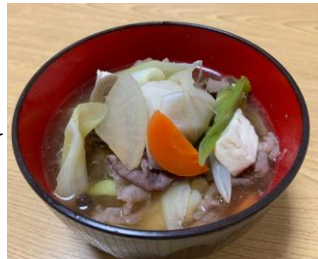

- しょうゆ味
- 牛肉 豆腐

※あくまで一般的にいわれている材料を掲載しました。市町村ごと、家庭ごとによって入る具材や味付けは様々です。ぜひ、いろいろな地域の芋煮にチャレンジしてみてください!

スタッフが作った写真を掲載しています。どれもおいしかったよ!

最上地域

味噌も醤油もあるよ

きのこでヘルシー! 隣接する地域の文化の影響で、醤油味とみそ味の地域が混在しているのが特徴☆

- ・里芋
- ・豚肉
- ・ごぼう
- ・ぶなしめじ
- ・まいたけ
- ・ねぎ

置賜地域 醤油派

豆腐や野菜を入れるのでもって具たくさん☆豆腐も大根もしみしみよ～

- ・里芋
 - ・こんにやく
 - ・しめじ
 - ・大根
 - ・牛肉
 - ・ねぎ
 - ・豆腐
 - ・(人参)
- その他の野菜が入ることも

村山地域 醤油派

シンプルが一番☆牛肉の種類によって味もかわっておいしいよ!

- ・里芋
- ・ねぎ
- ・牛肉
- ・こんにやく

「気分は花笠祭り」

8月は、べにちゃんの花笠ぬりえとみんなが作ってくれた花笠を飾りました。個性豊かで色鮮やかな作品が出来上がりました。また、花笠踊りも短期間ですが行いました。みなさん、元気いっぱいに踊ってくれました! 山形の魅力を少しでも感じてもらえたかな? 来年は沢山のお祭りやイベントが実施されますように。