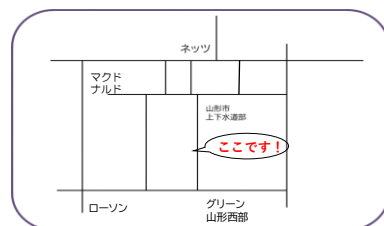

対象…未就園児のお友だち

※予約不要です。ご希望の方は

担当者までお気軽に声を掛けて下さい。

支援センター紹介

赤ちゃんスペースやおままごと・お絵描きコーナーもあります♪

砂遊びや遊具遊びも楽しめます！

《周辺地図》

お誕生月のお友達へ

誕生月のお友だちには誕生カード・冠を用意しています。誕生月のお友だちは担当者まで声をお掛けください。

対象…4月生まれの未就園児のおともだち

※行事がなく天気の良い日は園庭を開放しますので遊んで下さいね。

※新型コロナウイルスの感染状況により、イベントの中止や人数制限が変更になる場合がありますのでご了承下さい。

※行事やイベントの予約は、支援センター開所内9:30～16:00の時間帯とさせていただきます。